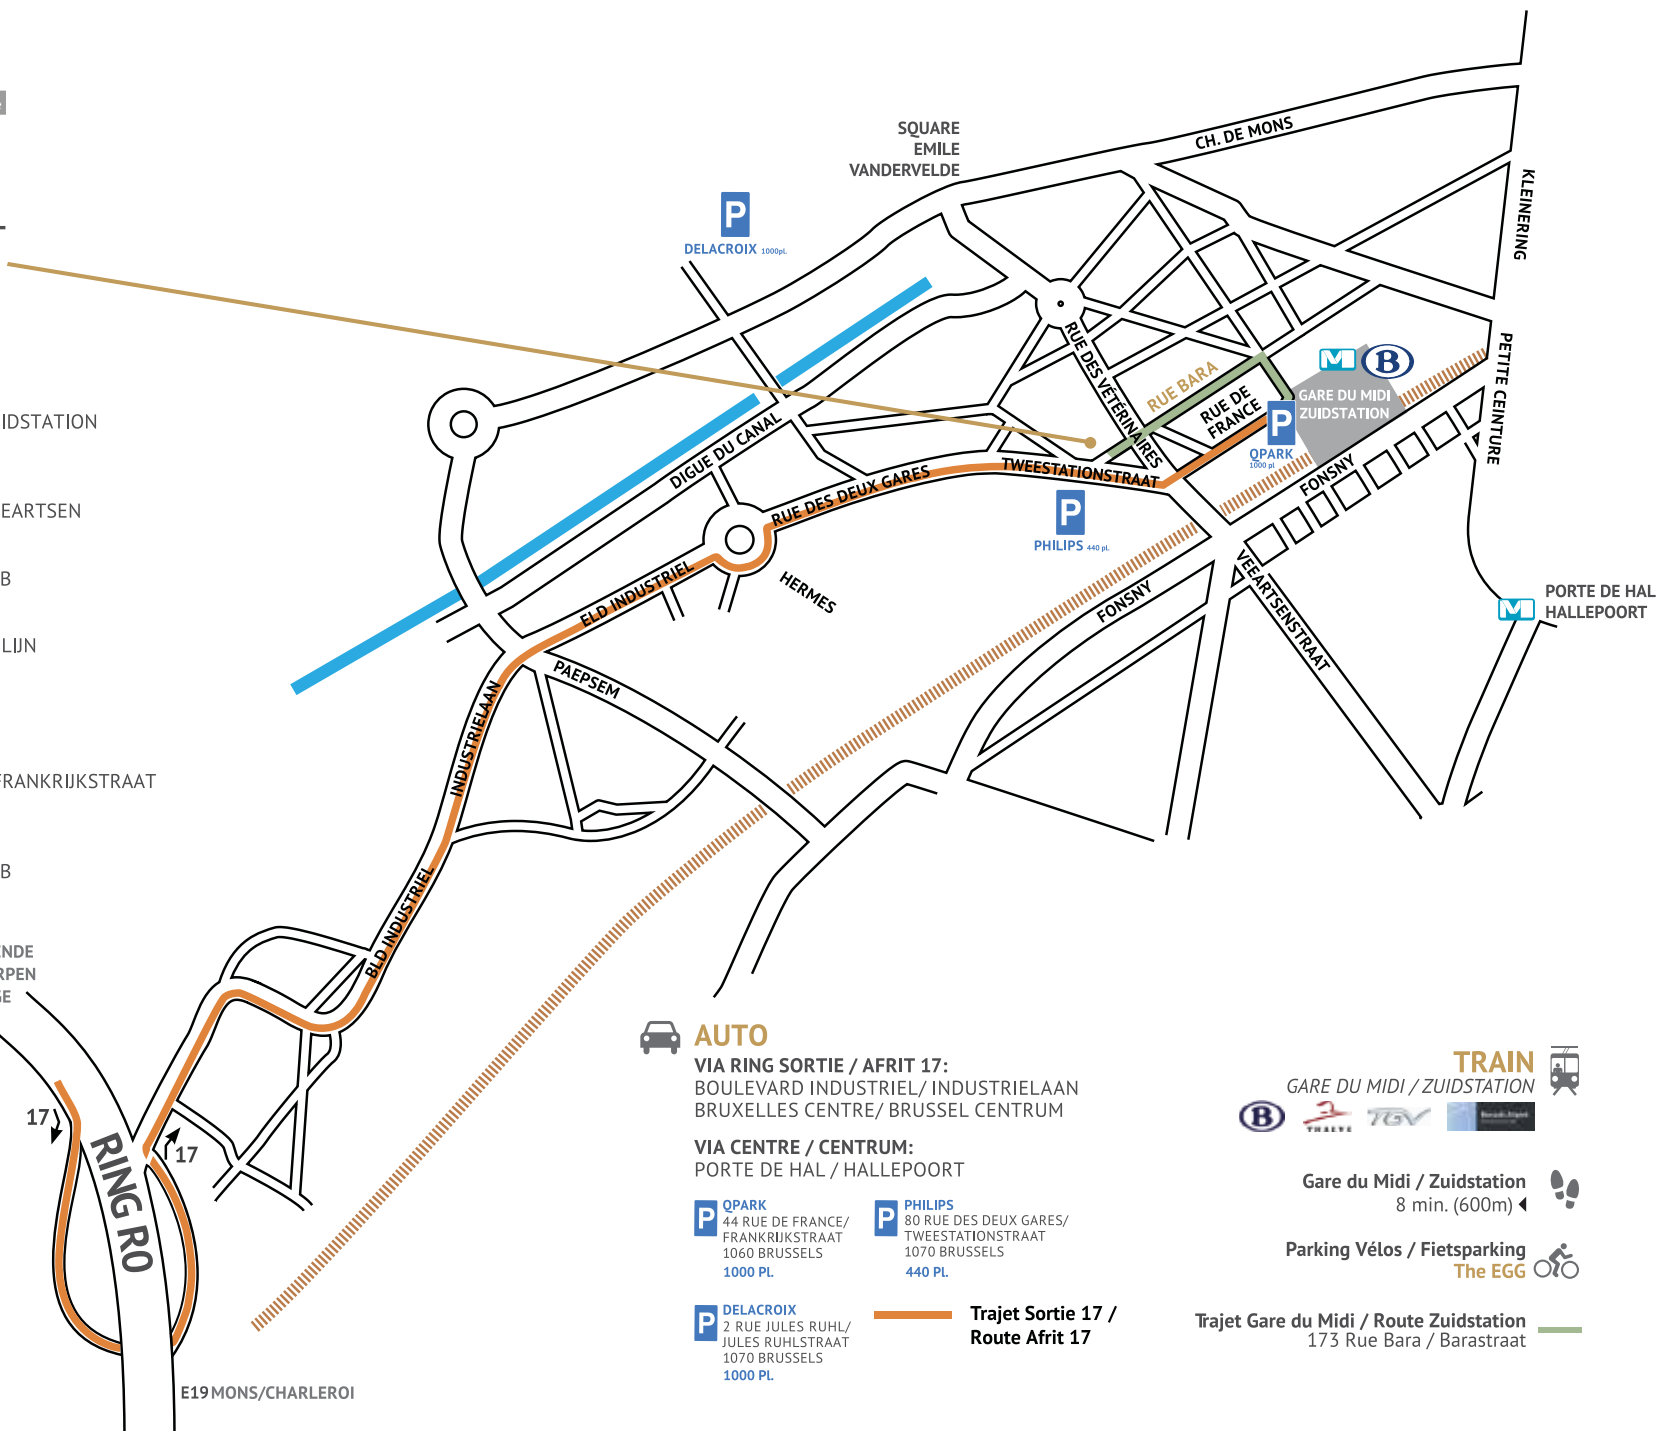

**RUE BARASTRAAT, 175**  
**1070 BRUXELLES / BRUSSEL**  
 T. +32 2 560 21 11  
 WWW.PEPIBRU.BE

**METRO 2 6**  
 ARRÊT GARE DU MIDI / HALTE ZUIDSTATION

**BUS 78**  
 ARRÊT VÉTÉRINAIRES / HALTE VEEARTSEN

**BUS 49 50**  
 GARE DU MIDI ZUIDSTATION - STIB

E40 GENT/OOSTENDE  
 A12-E19 ANTWERPEN  
 E40 LEUVEN/LIÈGE  
 E314 HASSELT

**AUTO**  
**VIA RING SORTIE / AFRIT 17:**  
 BOULEVARD INDUSTRIEL / INDUSTRIELAAN  
 BRUXELLES CENTRE / BRUSSEL CENTRUM

**VIA CENTRE / CENTRUM:**  
 PORTE DE HAL / HALLEPOORT

**P QPARK**  
 44 RUE DE FRANCE /  
 FRANKRIJKSTRAAT  
 1060 BRUSSELS  
 1000 PL.

**P PHILIPS**  
 80 RUE DES DEUX GARES /  
 TWEESTATIONSTRAAT  
 1070 BRUSSELS  
 440 PL.

**P DELACROIX**  
 2 RUE JULES RUHL /  
 JULES RUHLSTRAAT  
 1070 BRUSSELS  
 1000 PL.

**Trajets Sortie 17 /  
 Route Afrit 17**

**TRAIN**  
 GARE DU MIDI / ZUIDSTATION

Gare du Midi / Zuidstation  
 8 min. (600m)

**Parking Vélos / Fietsparking**  
 The EGG

**Trajets Gare du Midi / Route Zuidstation**  
 173 Rue Bara / Barastraat